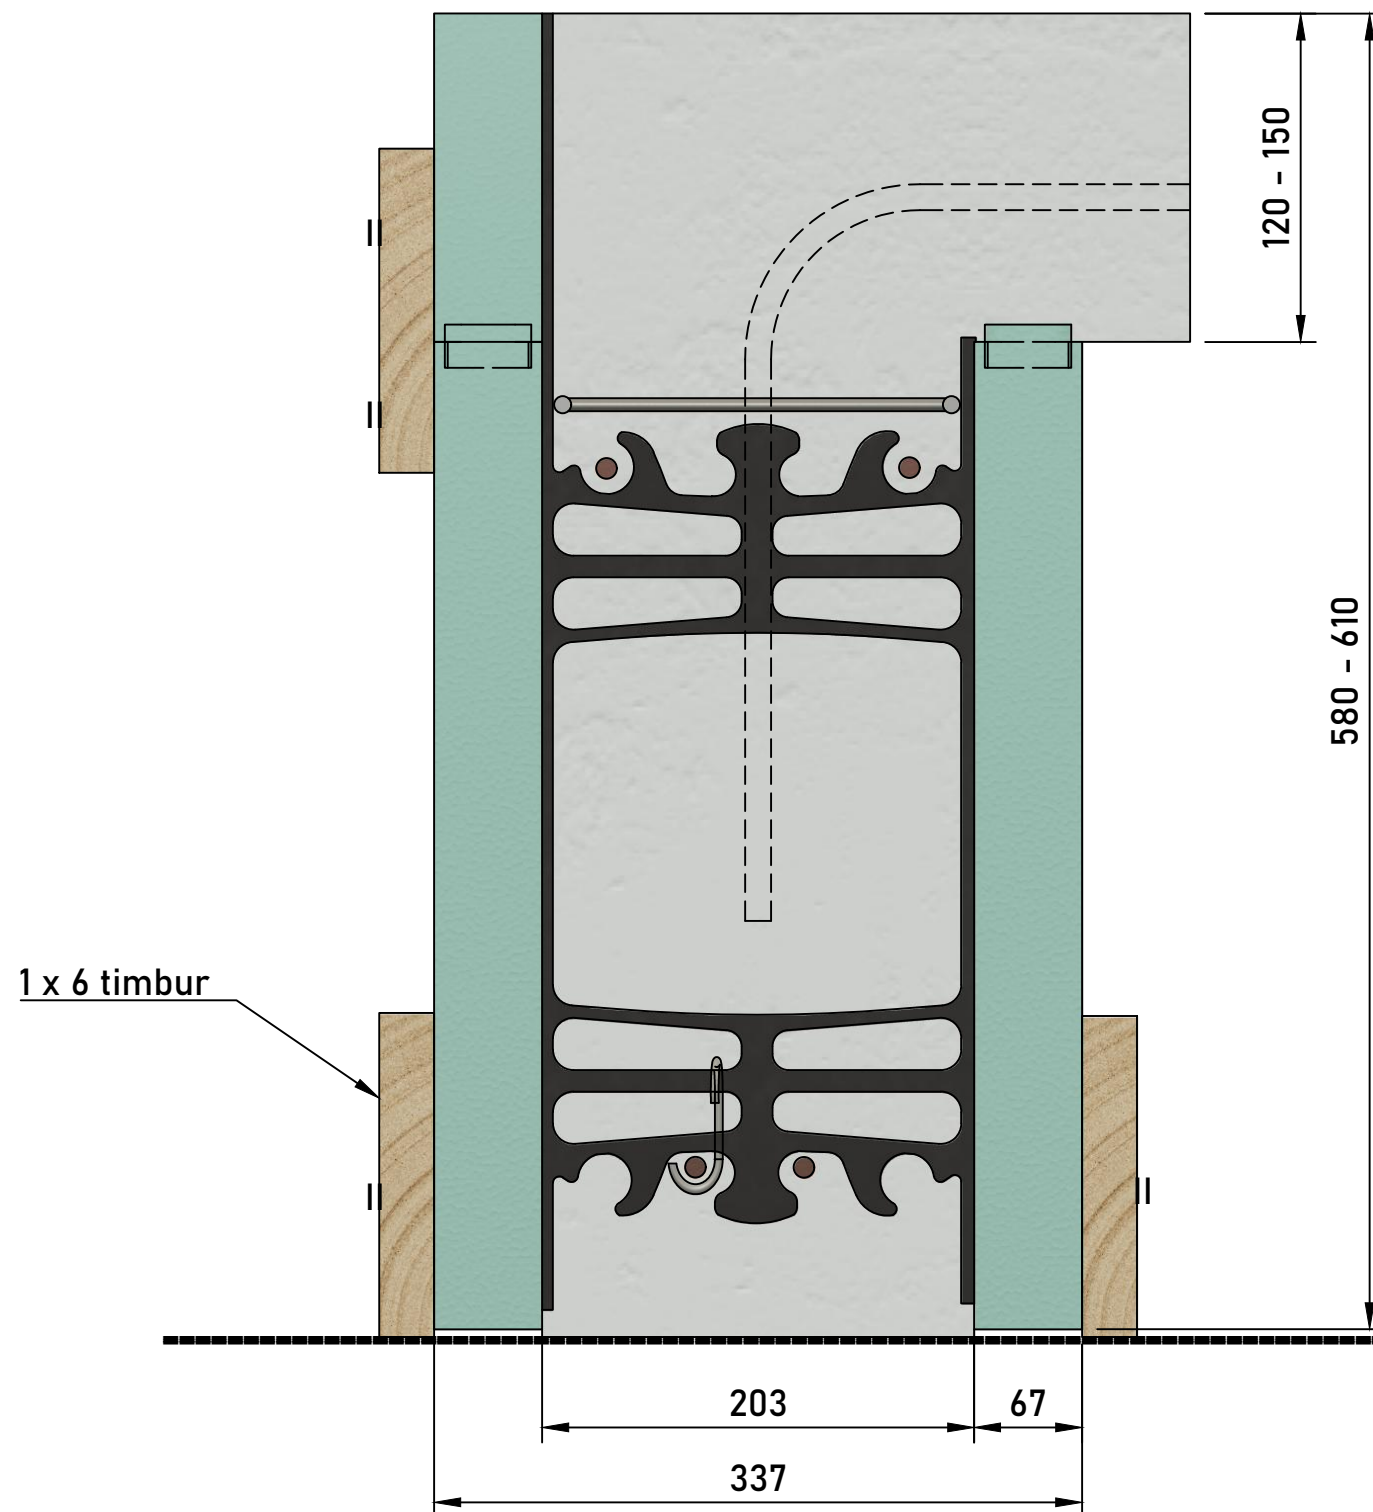

Nudura Sökklar

- Samanbrjotanleg mót
- Fljótlegt að setja upp
- Endurunnið plastefni
- Létt í flutningum
- Læsast saman

Sökull - Smáhýsi og gróðurhús

- 6" tommu Nudura mót
- 4 x K12 kambstál

Sökkull - 60cm

- 8" tommu Nudura mót
- 4 x K12 kambstál

Sökkull - 75cm fyrir timburhús

- 8" tommu Nudura mót
- 6 x K12 kambstál

Sökkull - 92cm og 70cm

- Gerðir til að halda áfram upp með Nudura mót
- 8" tommu Nudura mót
- 6 x K12 kambstál

A.  Stál krókur fyrir kambstál
(einnig hægt að vírbinda)

B. Ø12 Kambstál

Uppsetning á vegg og glugga með Nudura kerfi

Frágangur glugga