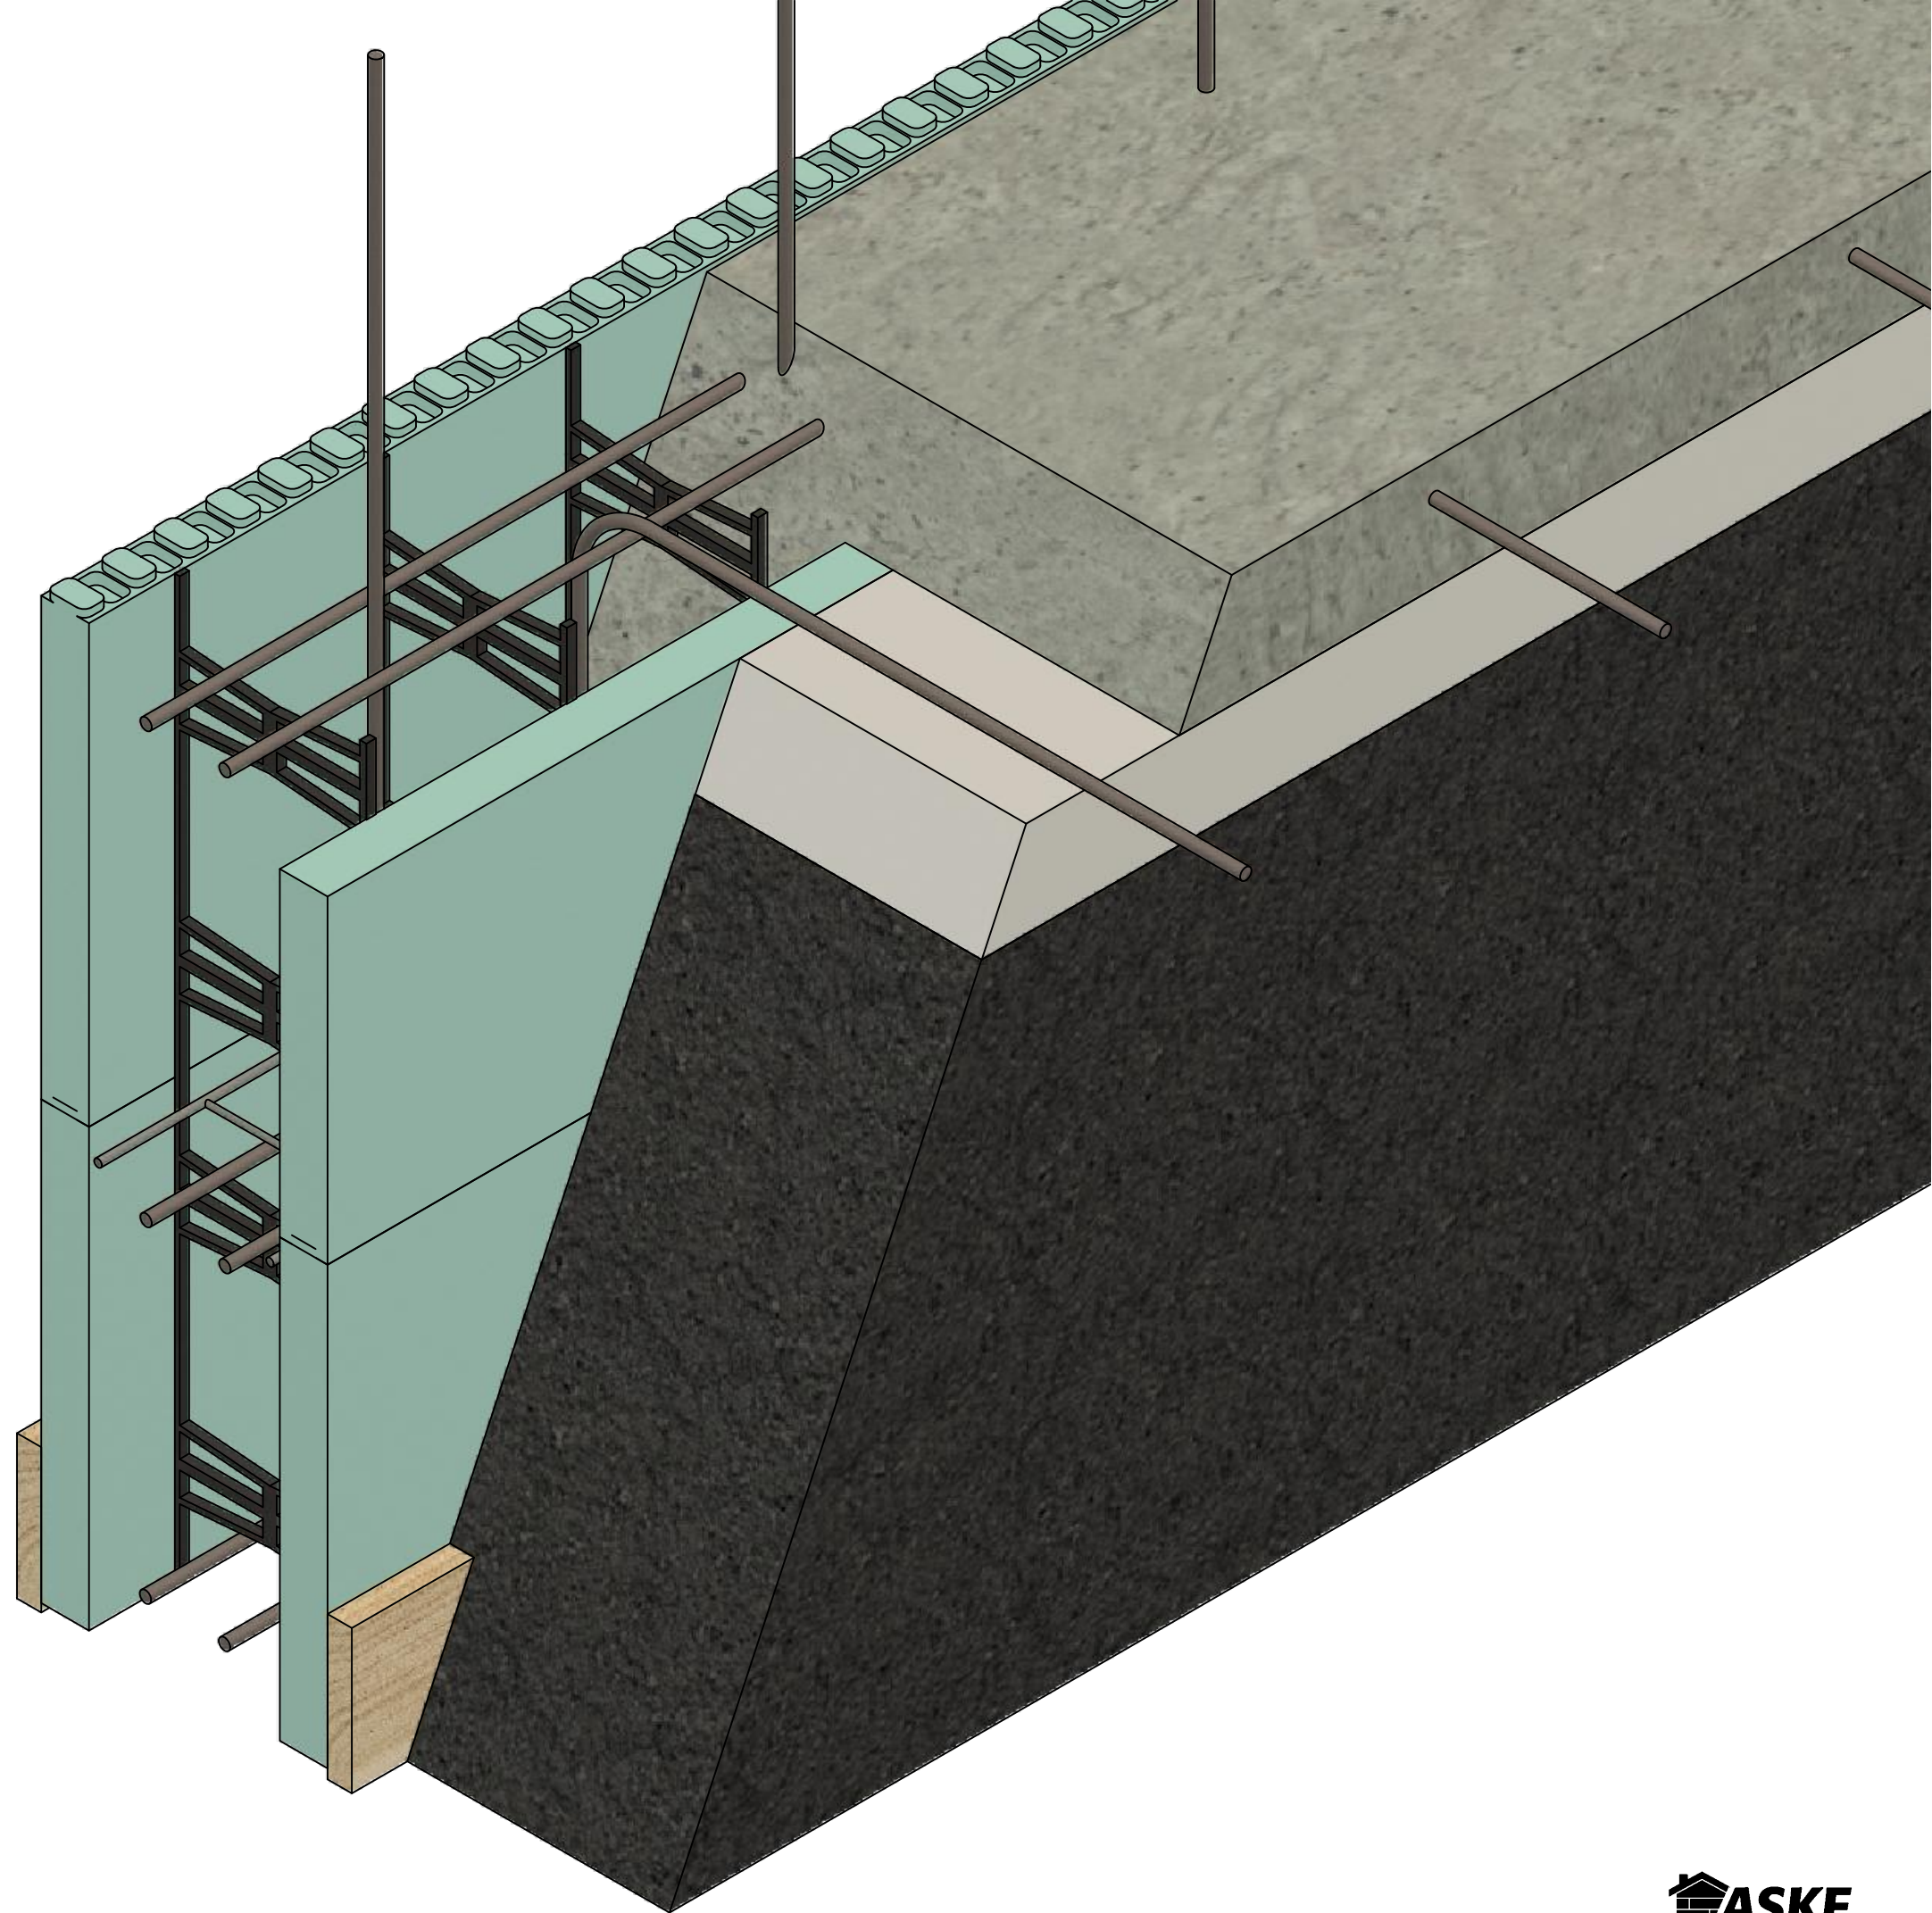

Nudura Sökklar

- Samanbrjotanleg mót
- Fljótlegt að setja upp
- Endurunnið plastefni
- Létt í flutningum
- Læsast saman

Sökull - Smáhýsi og gróðurhús

- 6" tommu Nudura mót
- 4 x K12 kambstál

Sökkull - 60cm

- 8" tommu Nudura mót
- 4 x K12 kambstál

Sökkull - 75cm fyrir timburhús

- 8" tommu Nudura mót
- 6 x K12 kambstál

Sökkull - 92cm og 70cm

- Gerðir til að halda áfram upp með Nudura mót
- 8" tommu Nudura mót
- 6 x K12 kambstál

A.  Stál krókur fyrir kambstál
(einnig hægt að vírbinda)

B. Ø12 Kambstál

Uppsetning á vegg og glugga með Nudura kerfi

Frágangur glugga