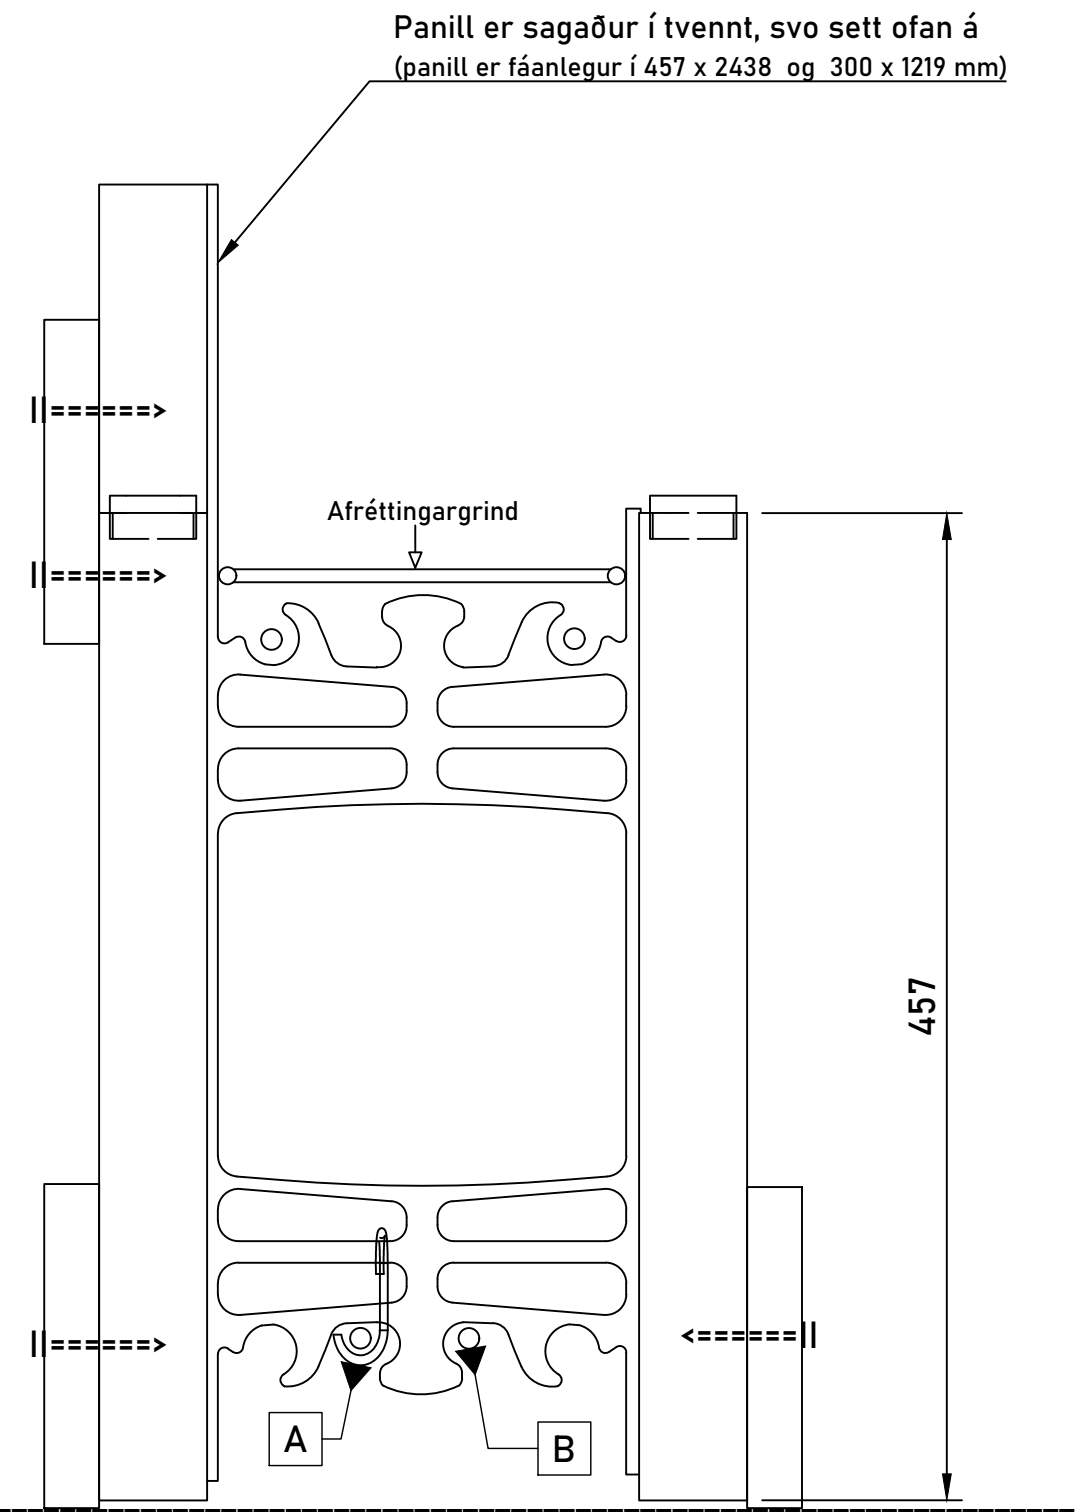

Nudura Sökklar

- Samanbrjotanleg mót
- Fljótlegt að setja upp
- Endurunnið plastefni
- Létt í flutningum
- Læsast saman

Sökull - Smáhýsi og gróðurhús

- 6" tommu Nudura mót
- 4 x K12 kambstál

Sökkull - 60cm

- 8" tommu Nudura mót
- 4 x K12 kambstál

Sökkull - 75cm fyrir timburhús

- 8" tommu Nudura mót
- 6 x K12 kambstál

Sökkull - 92cm og 70cm

- Gerðir til að halda áfram upp með Nudura mót
- 8" tommu Nudura mót
- 6 x K12 kambstál

A.  Stál krókur fyrir kambstál
(einnig hægt að vírbinda)

B. Ø12 Kambstál

Uppsetning á vegg og glugga með Nudura kerfi

Frágangur glugga