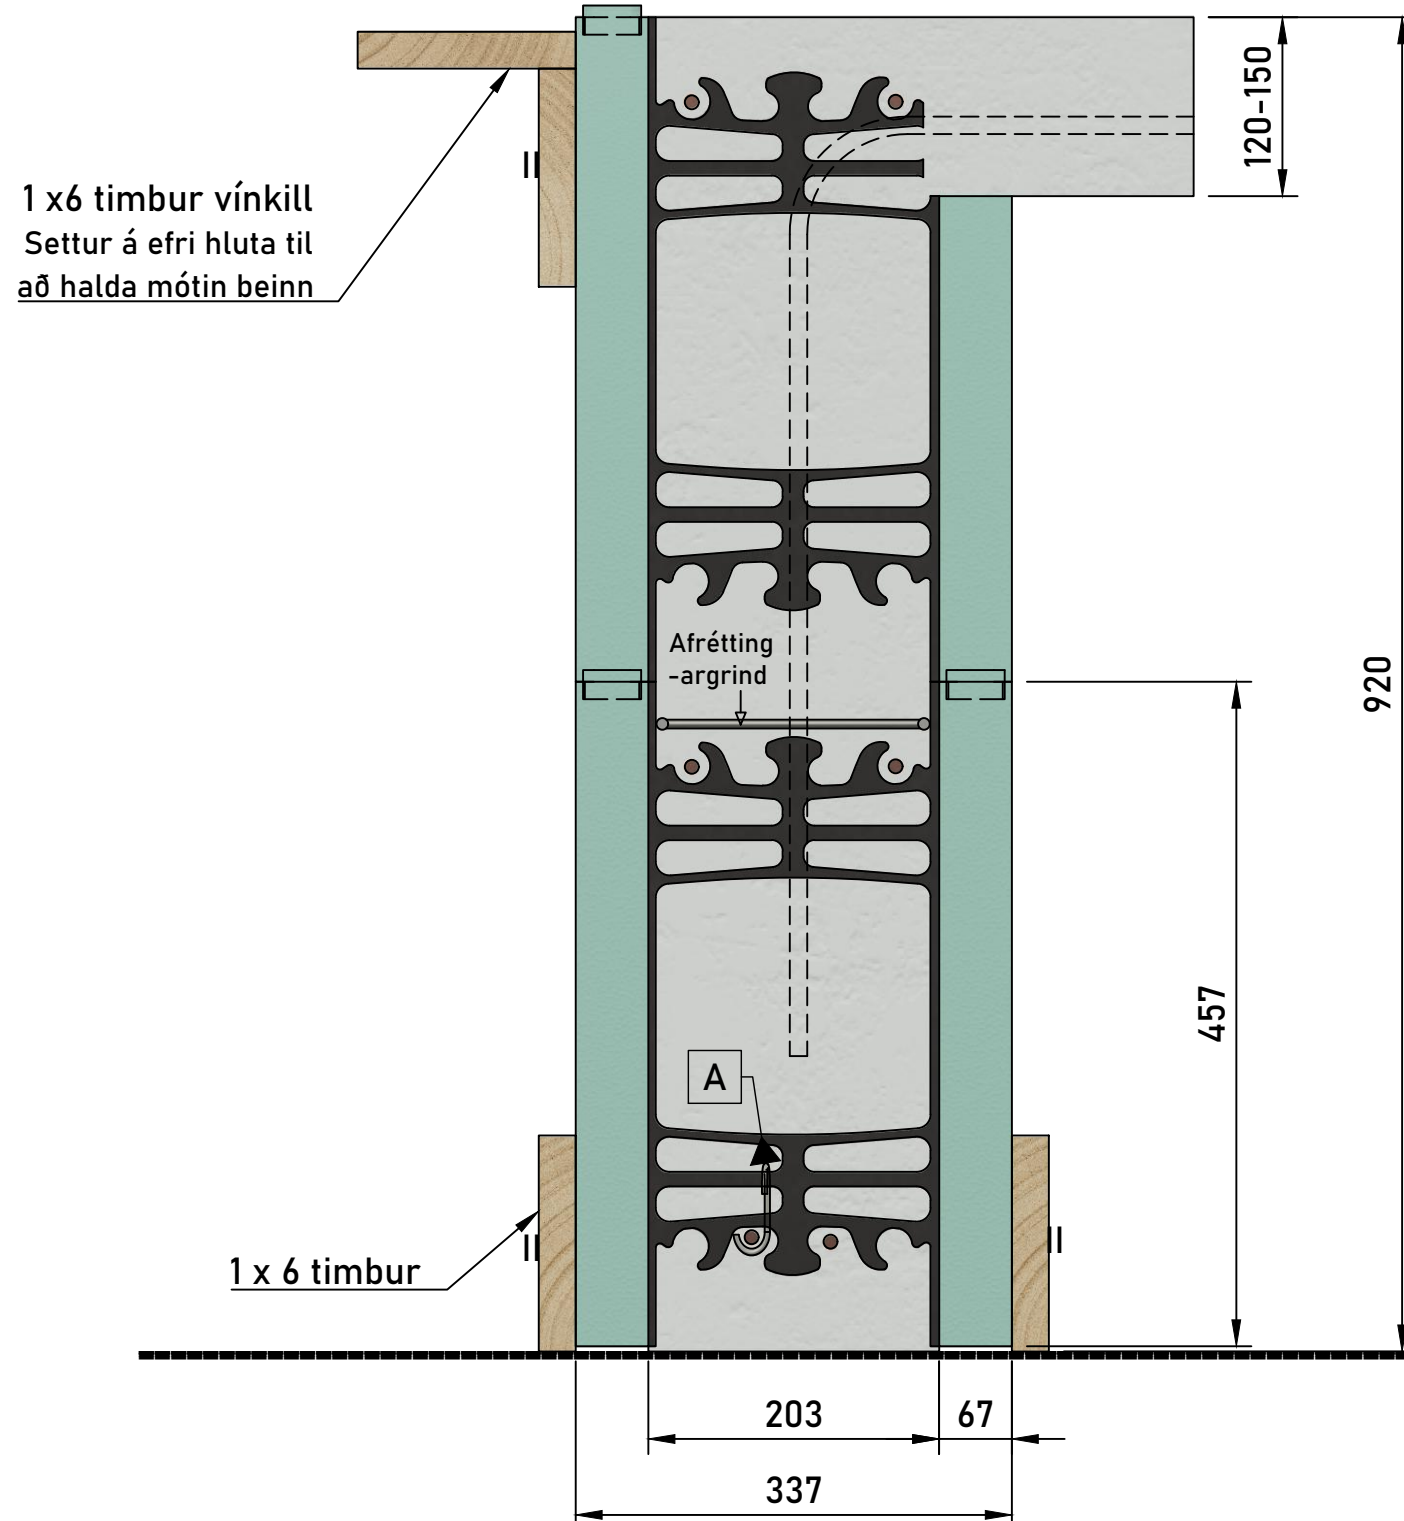

Nudura Sökklar

- Samanbrjotanleg mót
- Fljótlegt að setja upp
- Endurunnið plastefni
- Létt í flutningum
- Læsast saman

Sökull - Smáhýsi og gróðurhús

- 6" tommu Nudura mót
- 4 x K12 kambstál

Sökkull - 60cm

- 8" tommu Nudura mót
- 4 x K12 kambstál

Sökkull - 75cm fyrir timburhús

- 8" tommu Nudura mót
- 6 x K12 kambstál

Sökkull - 92cm og 70cm

- Gerðir til að halda áfram upp með Nudura mót
- 8" tommu Nudura mót
- 6 x K12 kambstál

A.  Stál krókur fyrir kambstál
(einnig hægt að vírbinda)

B. Ø12 Kambstál

Uppsetning á vegg og glugga með Nudura kerfi

Frágangur glugga