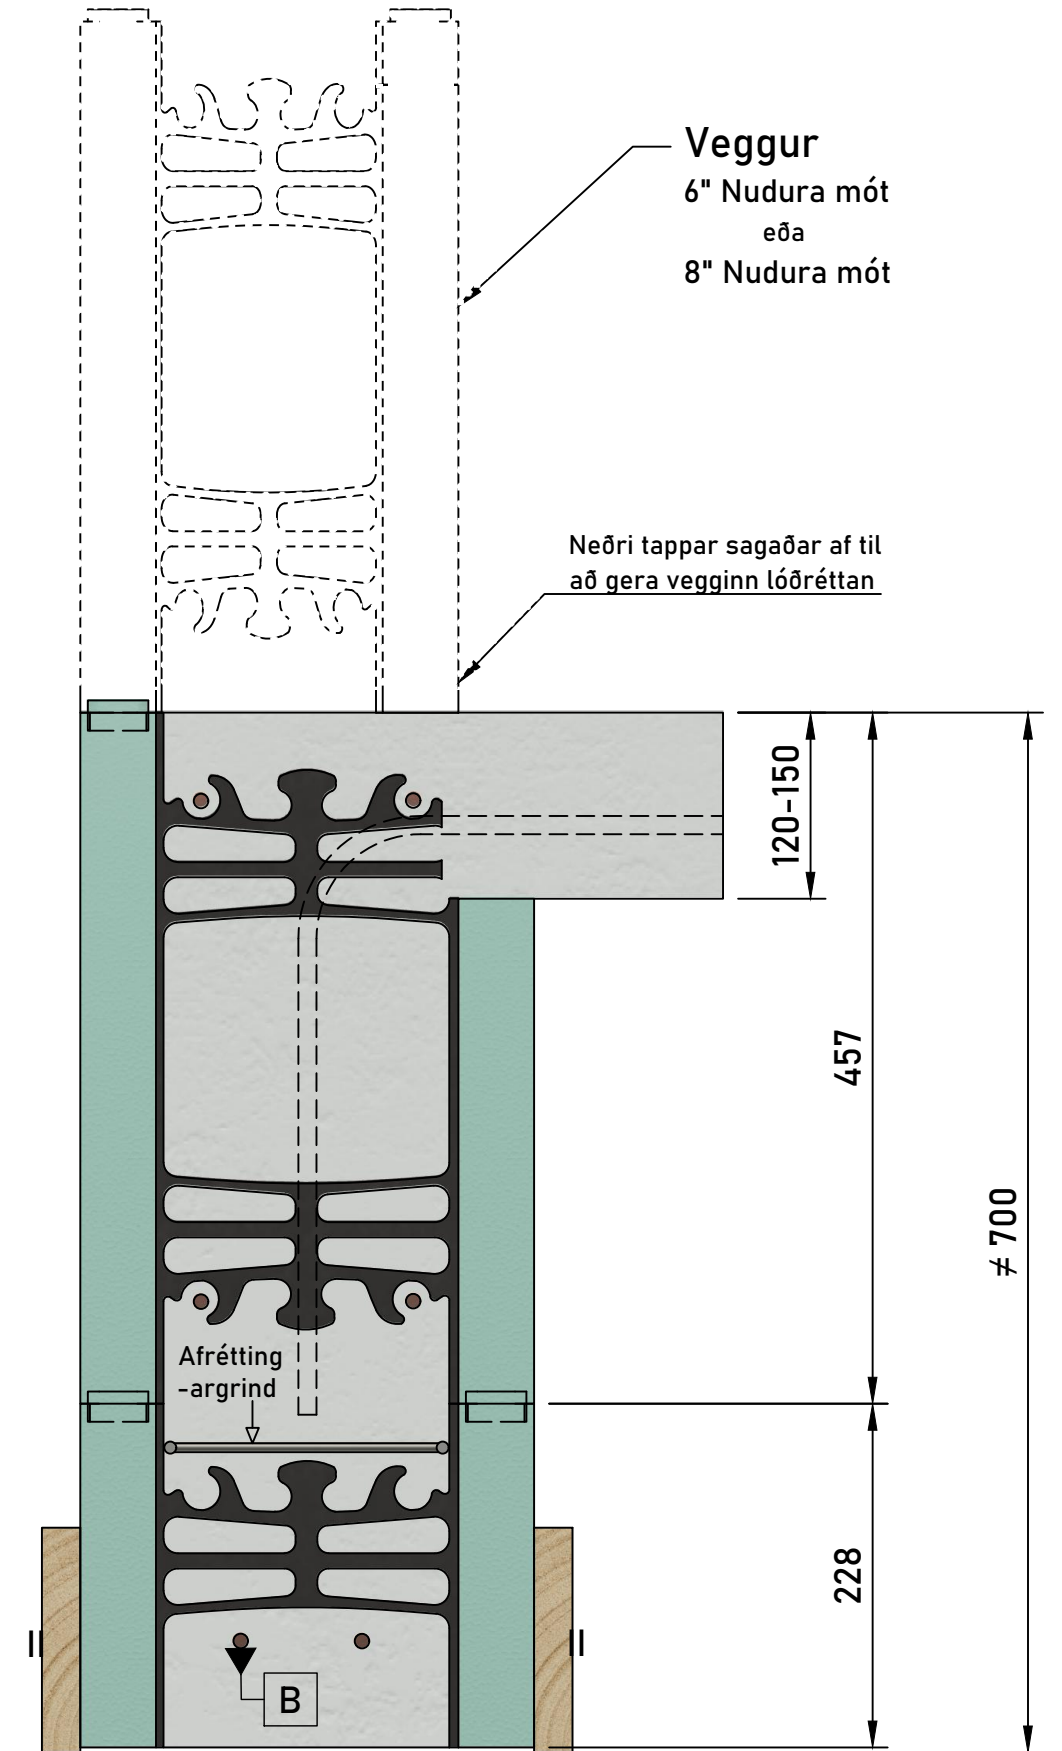

Nudura Sökklar

- Samanbrjotanleg mót
- Fljótlegt að setja upp
- Endurunnið plastefni
- Létt í flutningum
- Læsast saman

Sökull - Smáhýsi og gróðurhús

- 6" tommu Nudura mót
- 4 x K12 kambstál

Sökkull - 60cm

- 8" tommu Nudura mót
- 4 x K12 kambstál

Sökkull - 75cm fyrir timburhús

- 8" tommu Nudura mót
- 6 x K12 kambstál

Sökkull - 92cm og 70cm

- Gerðir til að halda áfram upp með Nudura mót
- 8" tommu Nudura mót
- 6 x K12 kambstál

A.  Stál krókur fyrir kambstál
(einnig hægt að vírbinda)

B. Ø12 Kambstál

Uppsetning á vegg og glugga með Nudura kerfi

Frágangur glugga