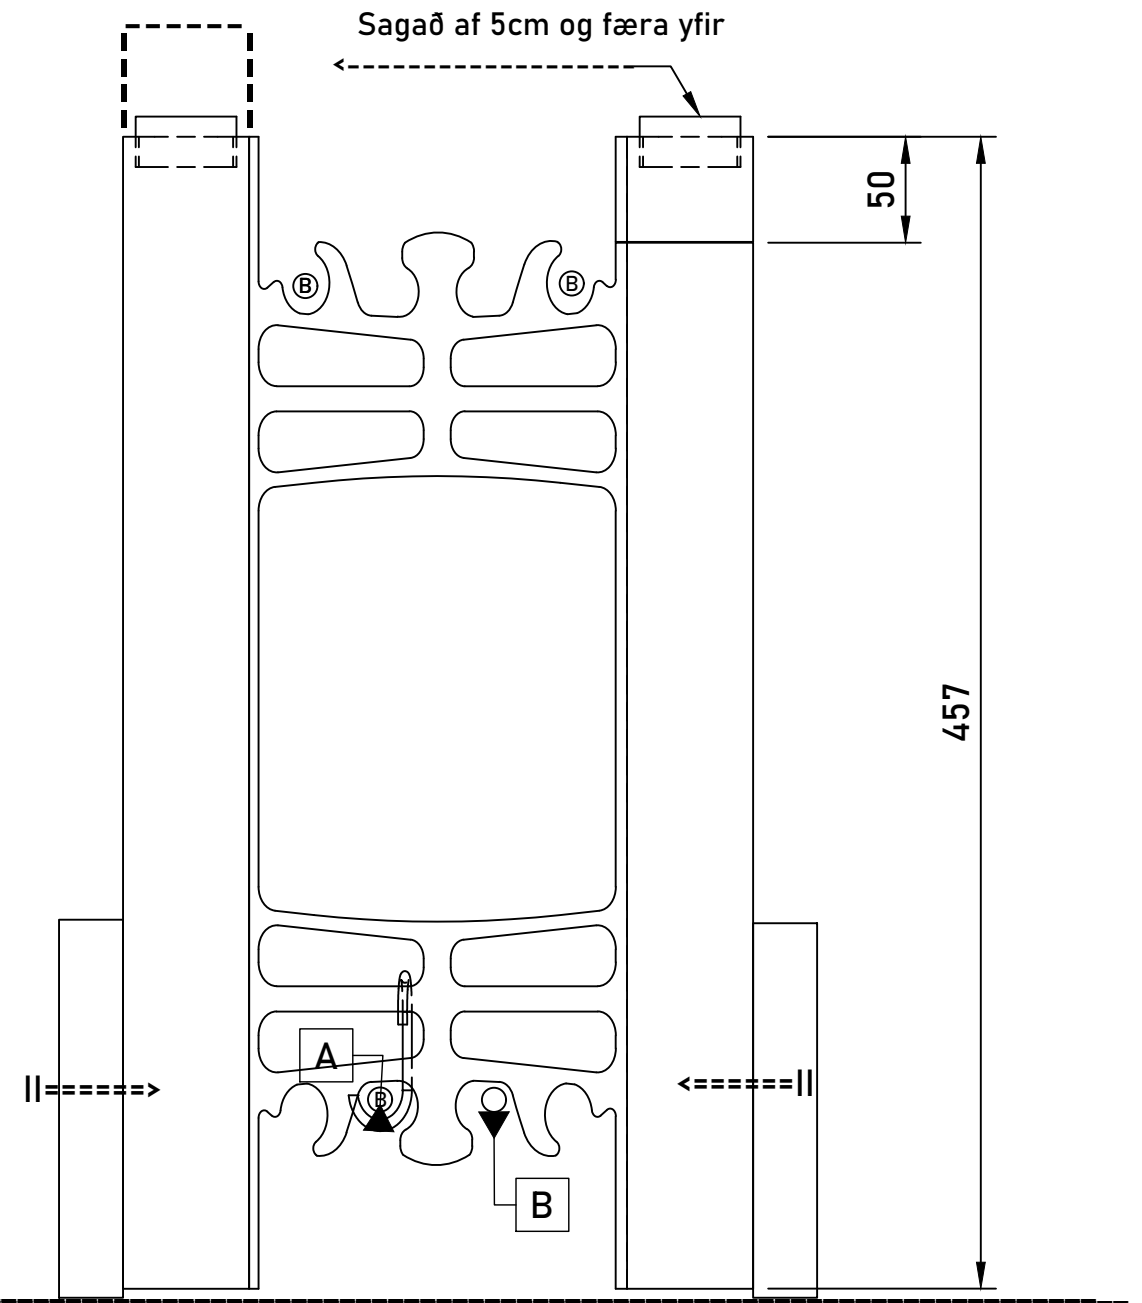

Nudura Sökklar

- Samanbrjotanleg mót
- Fljótlegt að setja upp
- Endurunnið plastefni
- Létt í flutningum
- Læsast saman

Sökull - Smáhýsi og gróðurhús

- 6" tommu Nudura mót
- 4 x K12 kambstál

Sökkull - 60cm

- 8" tommu Nudura mót
- 4 x K12 kambstál

Sökkull - 75cm fyrir timburhús

- 8" tommu Nudura mót
- 6 x K12 kambstál

Sökkull - 92cm og 70cm

- Gerðir til að halda áfram upp með Nudura mót
- 8" tommu Nudura mót
- 6 x K12 kambstál

A.  Stál krókur fyrir kambstál
(einnig hægt að vírbinda)

B. Ø12 Kambstál

Uppsetning á vegg og glugga með Nudura kerfi

Frágangur glugga