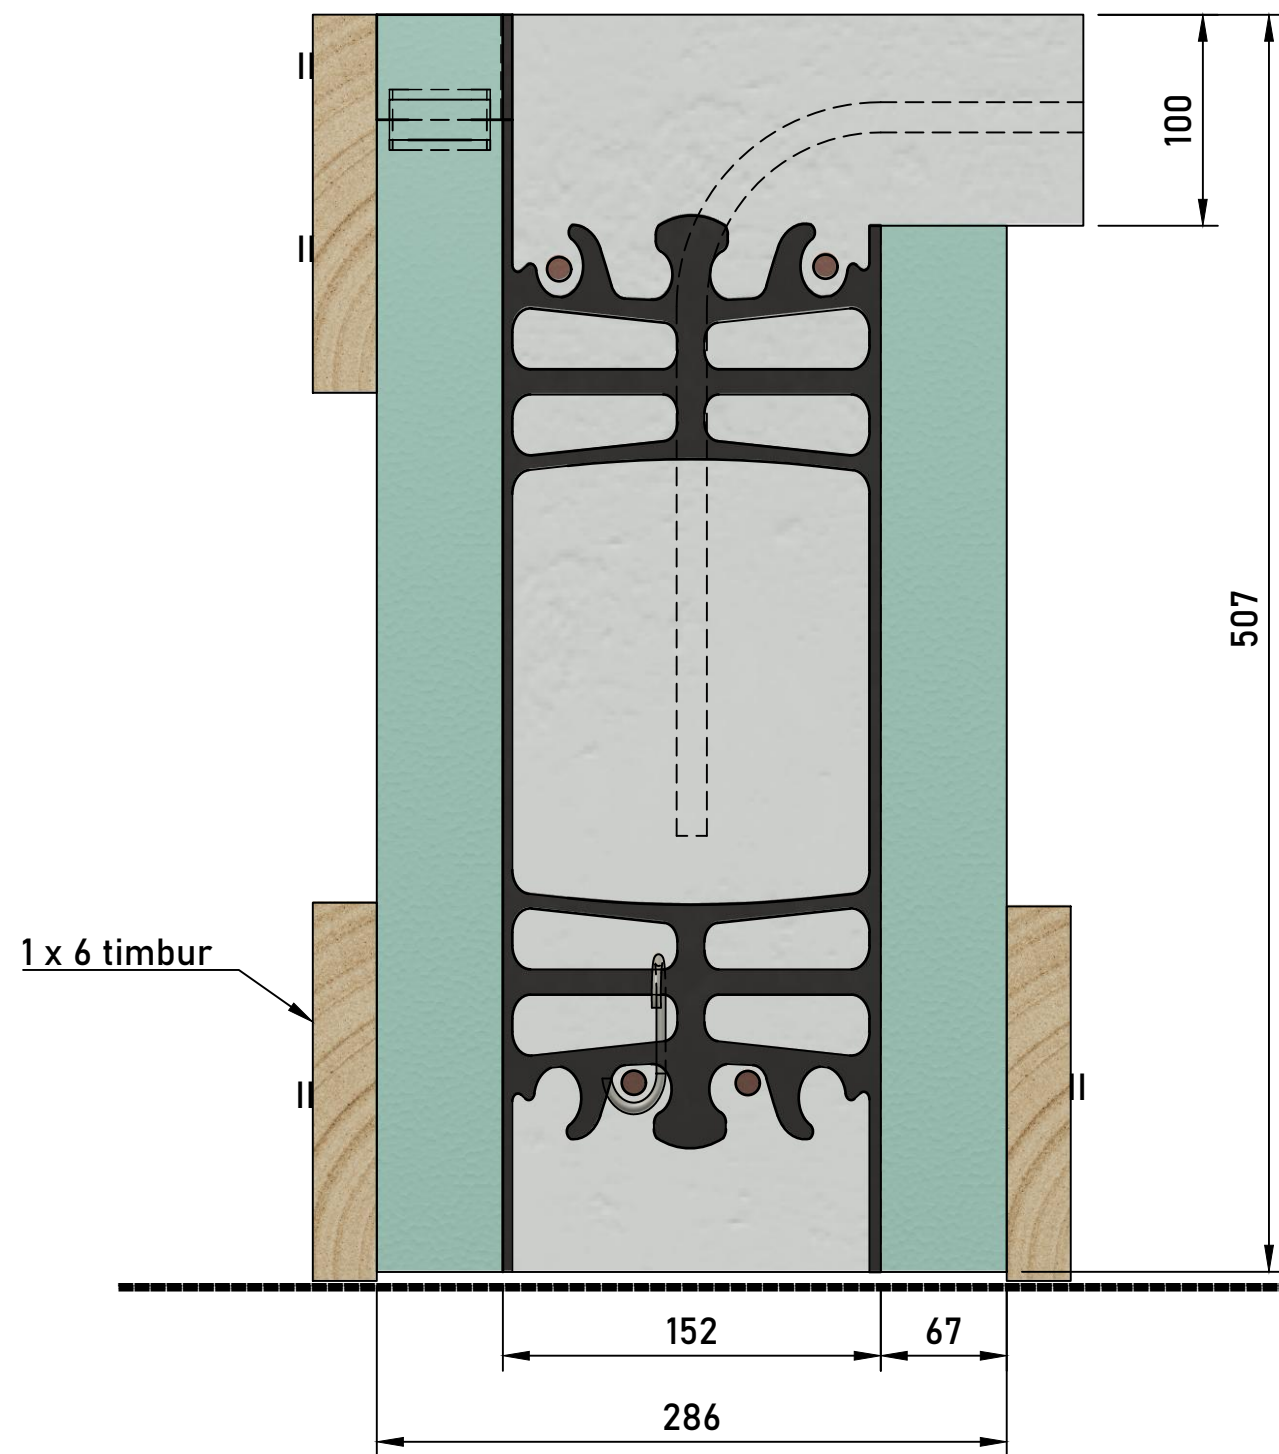

Nudura Sökklar

- Samanbrjotanleg mót
- Fljótlegt að setja upp
- Endurunnið plastefni
- Létt í flutningum
- Læsast saman

Sökull - Smáhýsi og gróðurhús

- 6" tommu Nudura mót
- 4 x K12 kambstál

Sökkull - 60cm

- 8" tommu Nudura mót
- 4 x K12 kambstál

Sökkull - 75cm fyrir timburhús

- 8" tommu Nudura mót
- 6 x K12 kambstál

Sökkull - 92cm og 70cm

- Gerðir til að halda áfram upp með Nudura mót
- 8" tommu Nudura mót
- 6 x K12 kambstál

A.  Stál krókur fyrir kambstál
(einnig hægt að vírbinda)

B. Ø12 Kambstál

Uppsetning á vegg og glugga með Nudura kerfi

Frágangur glugga