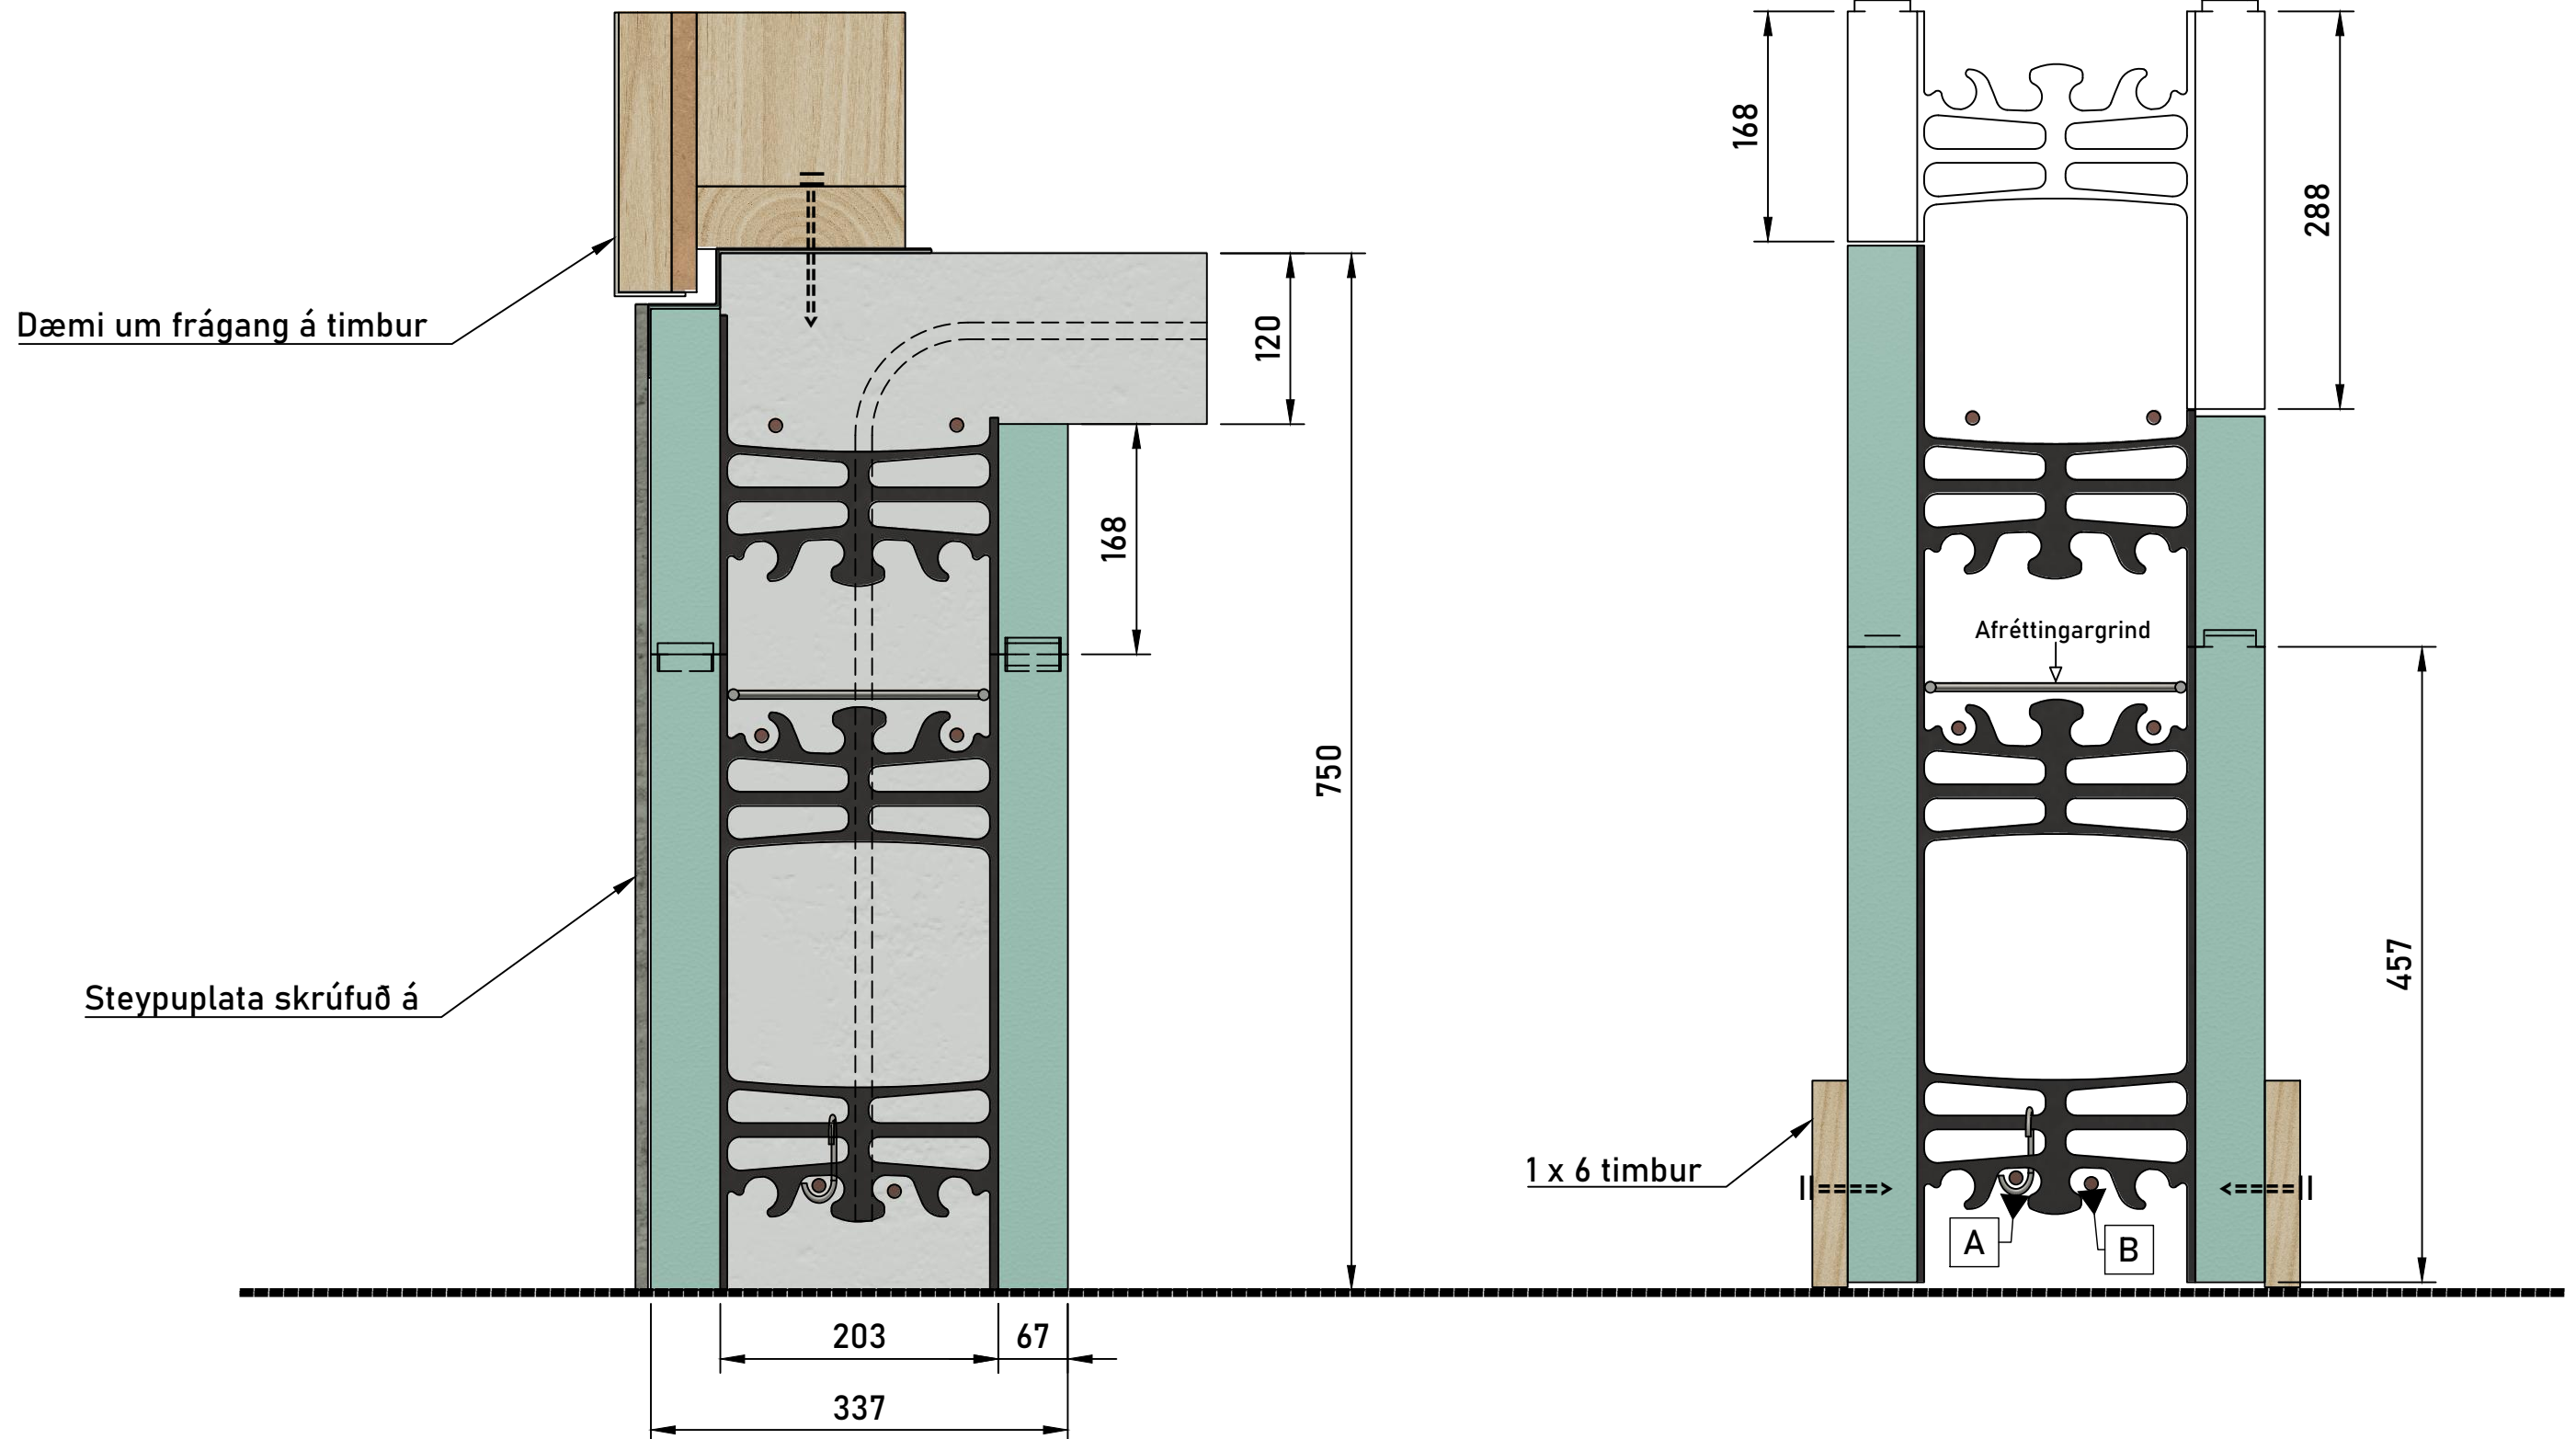

Nudura Sökklar

- Samanbrjotanleg mót
- Fljótlegt að setja upp
- Endurunnið plastefni
- Létt í flutningum
- Læsast saman

Sökull - Smáhýsi og gróðurhús

- 6" tommu Nudura mót
- 4 x K12 kambstál

Sökkull - 60cm

- 8" tommu Nudura mót
- 4 x K12 kambstál

Sökkull - 75cm fyrir timburhús

- 8" tommu Nudura mót
- 6 x K12 kambstál

Sökkull - 92cm og 70cm

- Gerðir til að halda áfram upp með Nudura mót
- 8" tommu Nudura mót
- 6 x K12 kambstál

A.  Stál krókur fyrir kambstál
(einnig hægt að vírbinda)

B. Ø12 Kambstál

Uppsetning á vegg og glugga með Nudura kerfi

Frágangur glugga