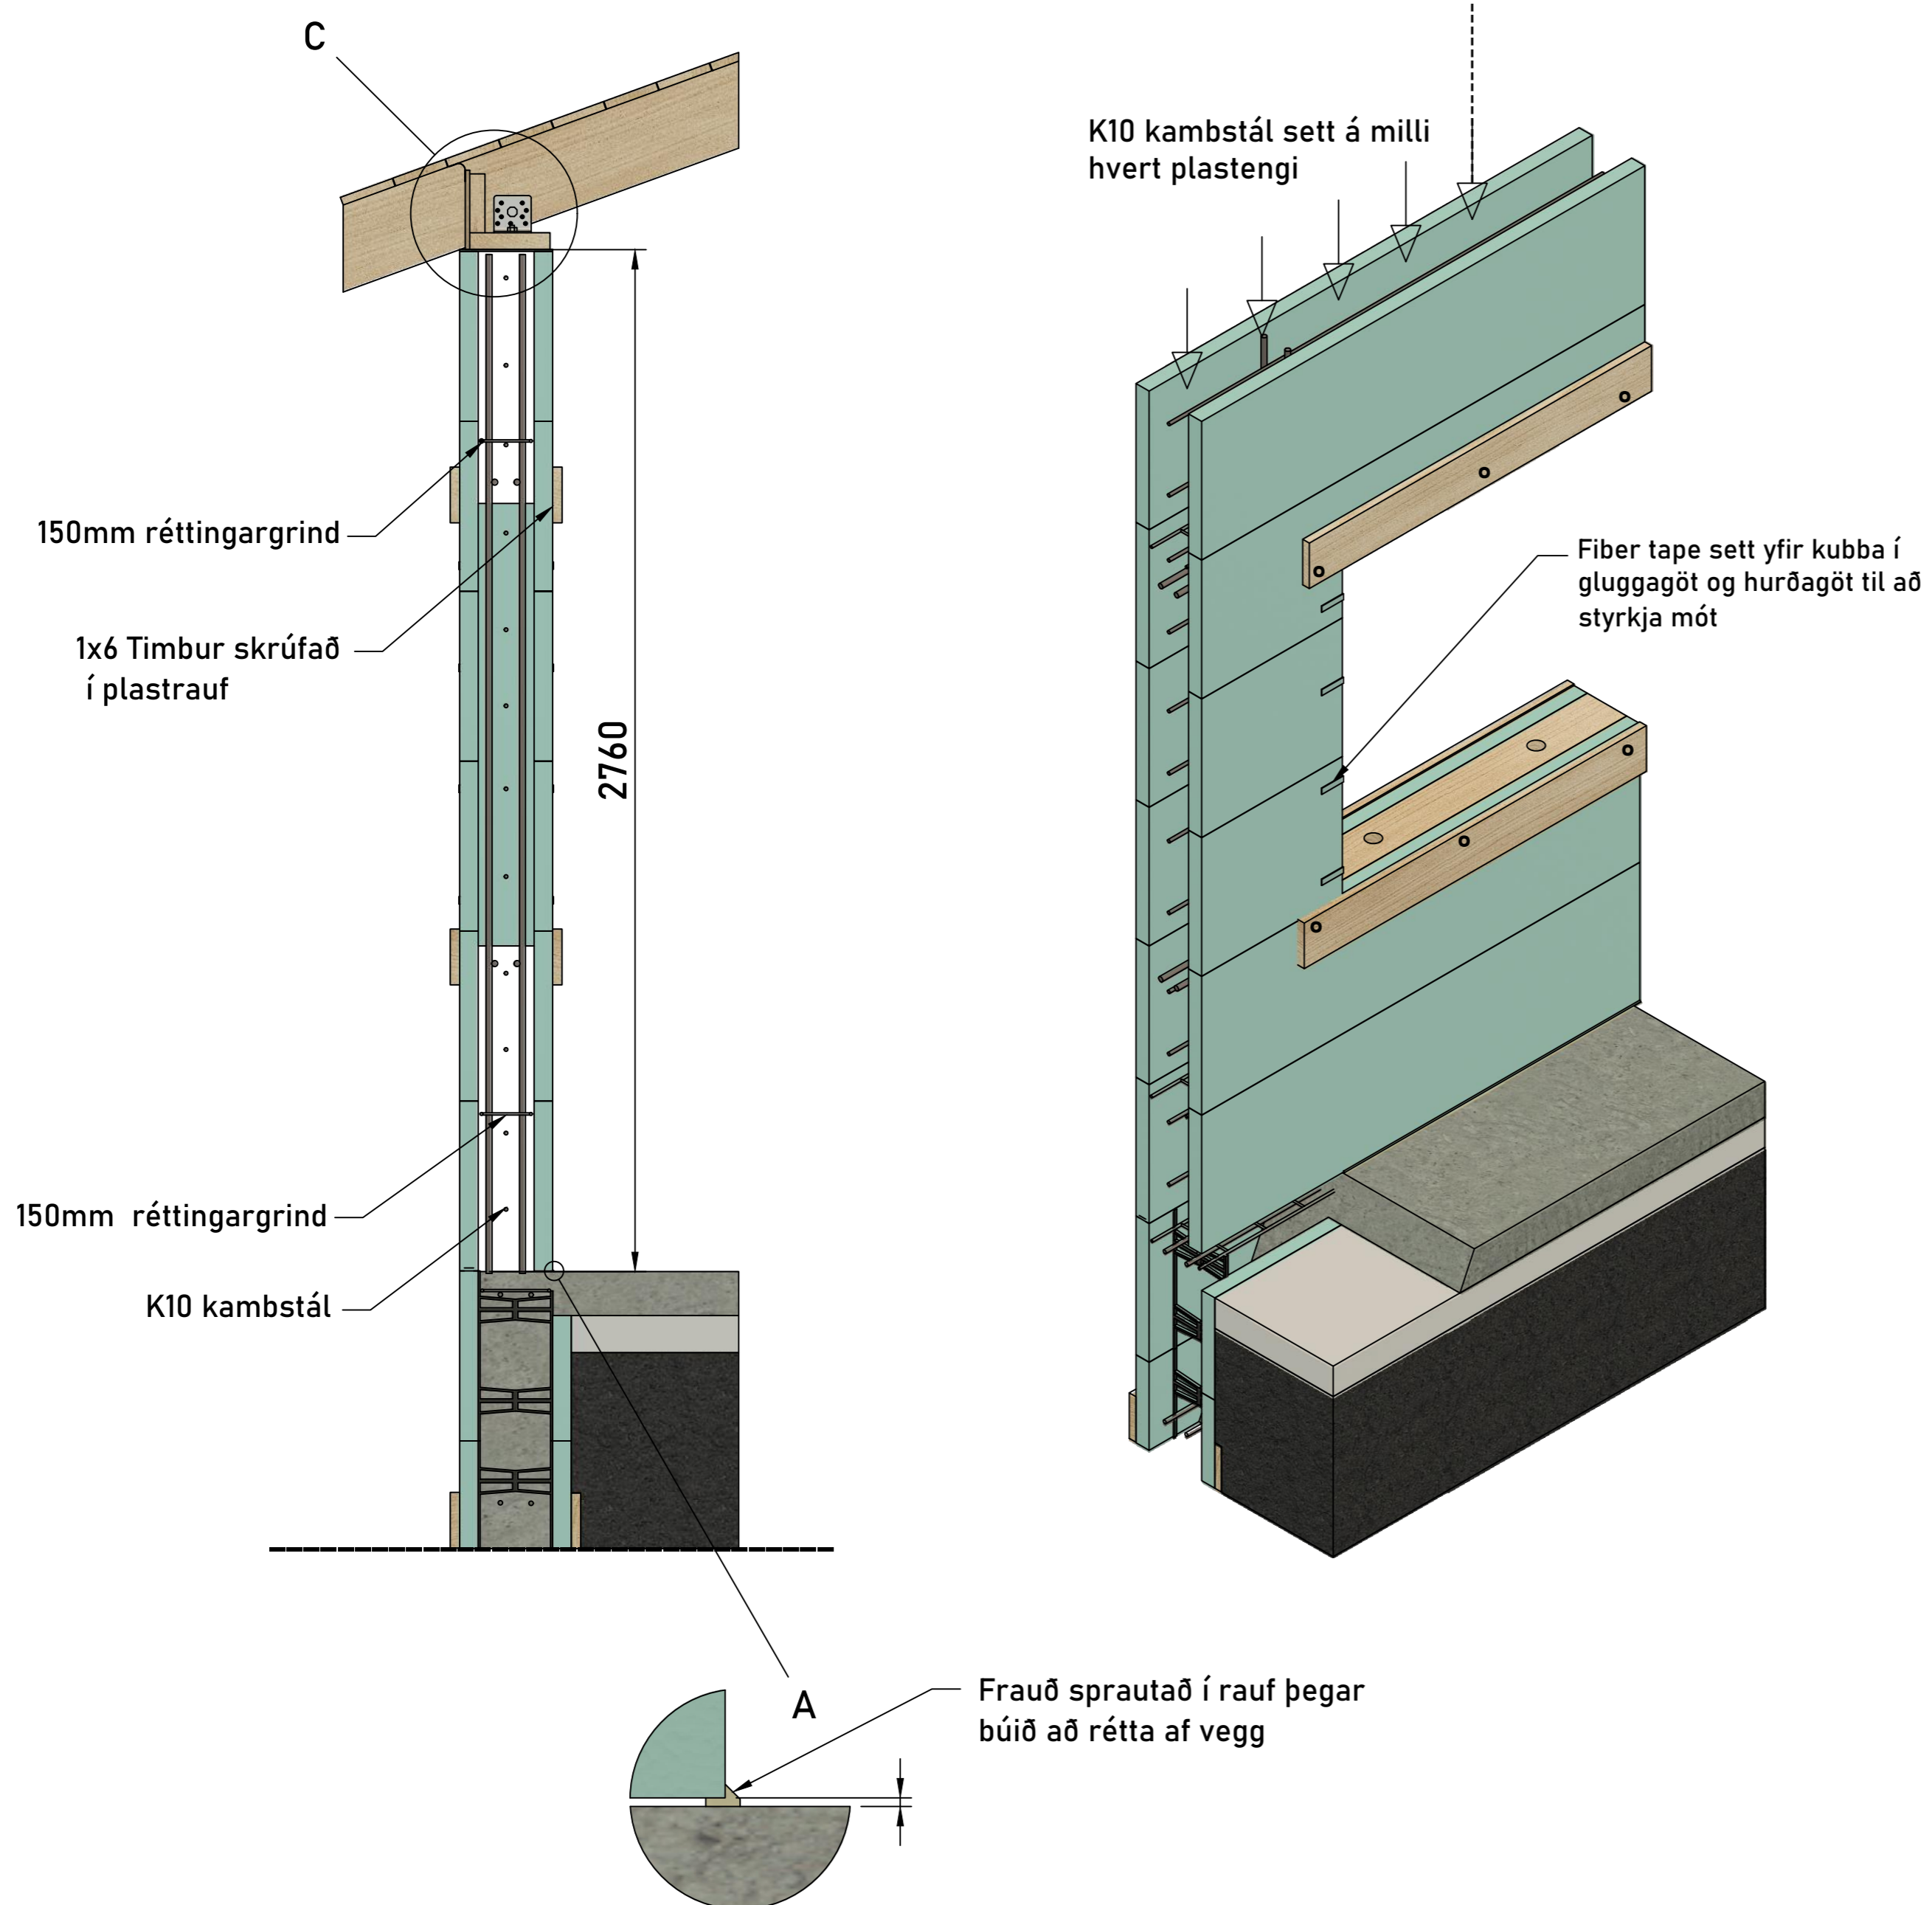

Nudura Sökklar

- Samanbrjotanleg mót
- Fljótlegt að setja upp
- Endurunnið plastefni
- Létt í flutningum
- Læsast saman

Sökull - Smáhýsi og gróðurhús

- 6" tommu Nudura mót
- 4 x K12 kambstál

Sökkull - 60cm

- 8" tommu Nudura mót
- 4 x K12 kambstál

Sökkull - 75cm fyrir timburhús

- 8" tommu Nudura mót
- 6 x K12 kambstál

Sökkull - 92cm og 70cm

- Gerðir til að halda áfram upp með Nudura mót
- 8" tommu Nudura mót
- 6 x K12 kambstál

A.  Stál krókur fyrir kambstál
(einnig hægt að vírbinda)

B. Ø12 Kambstál

Uppsetning á vegg og glugga með Nudura kerfi

Frágangur glugga