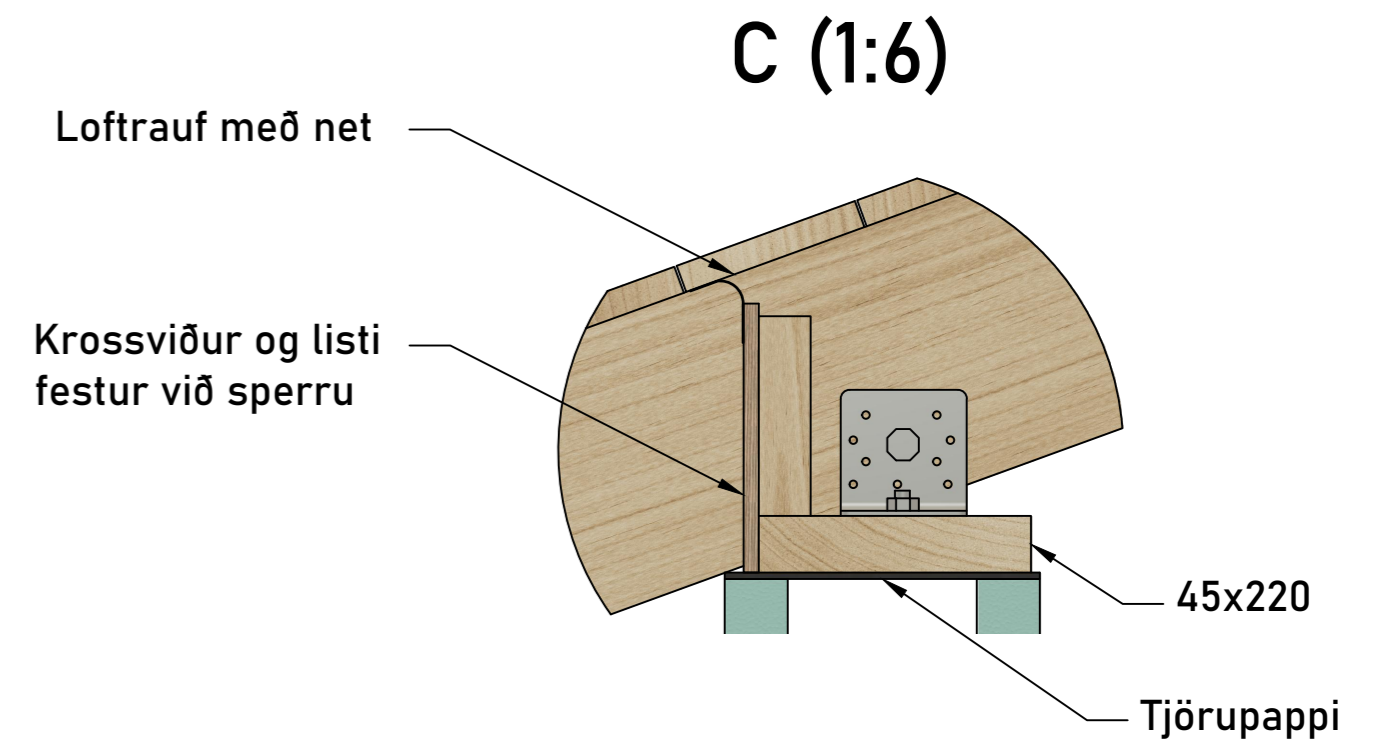

Nudura Sökklar

- Samanbrjotanleg mót
- Fljótlegt að setja upp
- Endurunnið plastefni
- Létt í flutningum
- Læsast saman

Sökull - Smáhýsi og gróðurhús

- 6" tommu Nudura mót
- 4 x K12 kambstál

Sökkull - 60cm

- 8" tommu Nudura mót
- 4 x K12 kambstál

Sökkull - 75cm fyrir timburhús

- 8" tommu Nudura mót
- 6 x K12 kambstál

Sökkull - 92cm og 70cm

- Gerðir til að halda áfram upp með Nudura mót
- 8" tommu Nudura mót
- 6 x K12 kambstál

A.  Stál krókur fyrir kambstál
(einnig hægt að vírbinda)

B. Ø12 Kambstál

Uppsetning á vegg og glugga með Nudura kerfi

Frágangur glugga